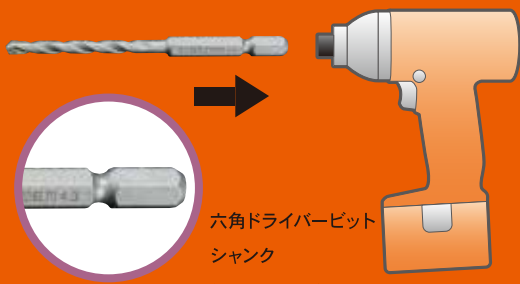

RJ3.5X90

適合電動機

インパクトドライバー（ワンタッチ着脱可能）／充電ドライバー（12V以上）
／電気ドリル（400W以下）※振動ドリルではご使用になれません。

プリスターパック

モルタル／ブロック／レンガ／石膏ボード等、充電ドリルで簡単穴あけ。

一体形状で安心安全。

シャンクから刃先まで一体形状のため、セパレートタイプのドリルに見られるような「ビビリ」や「ブレ」が解消され、安心安全にご使用いただけます。

インパクトドライバーにワンタッチ着脱

六角ドライバービット
シャンク
(対辺：6.35mm)

回転・インパクト兼用。

刃先の超硬チップを左右非対称に研磨することで切削抵抗を軽減し、低トルクでの被削材穿孔を可能にしました。インパクトドリルでも使用可能なので、よりスピーディーな穴あげができます。

お買得ドリルセット

現場での使用頻度の高いサイズを組み合わせたセットです。

DP5-RJ34
(RJ3.4X90 5本入)